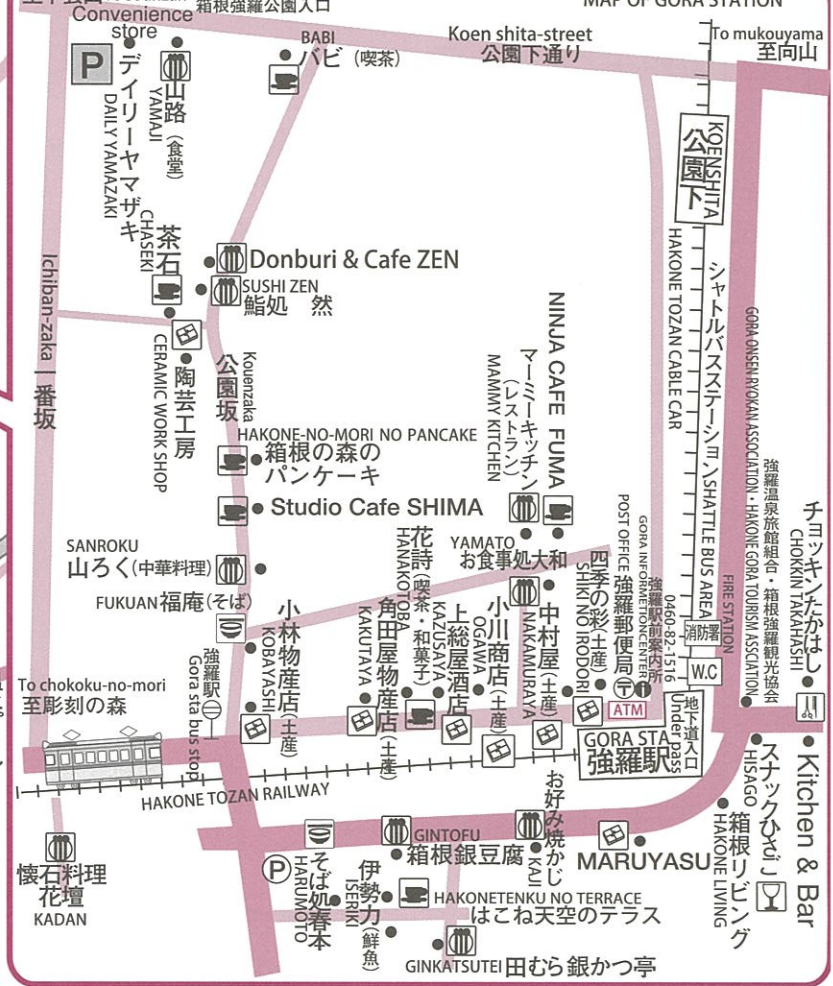

『駅前付近商店・飲食店拡大図』

箱根強羅温泉旅館組合・観光協会
tel: 0460-82-2300 (代)
URL <https://goura-kanko.jp/>